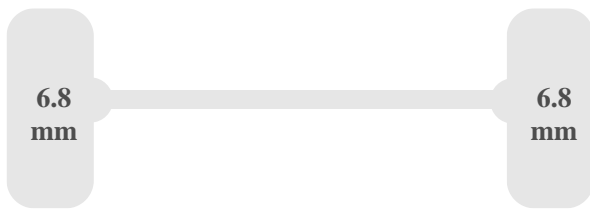

Dimensiuni

Lungime	429 cm
l??ime	172 cm
în?ime	182 cm

Ampatament	285 cm
Înălțimea între roți	165 cm

Greutate

Greutate totală admisă (GVW)	2020 kg
Greutate combinată admisă (GCW)	3370 kg
Greutate maximă pe axa față	1200 kg
Greutate maximă pe axa spate	1200 kg
Greutate proprie vehicul	1370 kg
Capacitate încărcare	650 kg

Caracteristici vehicul

Curele de ancorare

Assen

Primul ax

• disk

• coil_spring

Al doilea ax

• disk