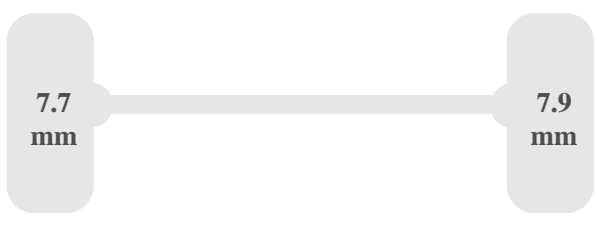

Dimensiuni

Lungime	593 cm
l??ime	202 cm
în?l?ime	256 cm

Ampatament	392 cm
Înălțimea între roți	176 cm

Greutate

Greutate totală admisă (GVW)	3000 kg
Greutate maximă pe axa față	1750 kg
Greutate maximă pe axa spate	2100 kg
Greutate proprie vehicul	2101 kg
Capacitate încărcare	899 kg

Caracteristici vehicul

Placare laterală
Curele de ancorare

Assen

Primul ax

- Ax direc?ional
- disk
- coil_spring

Al doilea ax

- disk
- leaf_spring