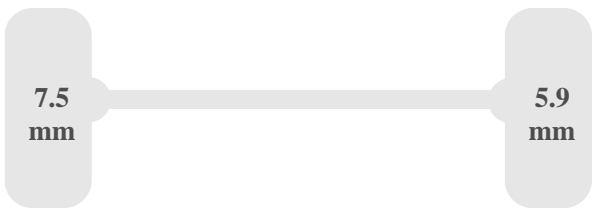

Al doilea ax

- disk
- parabolic