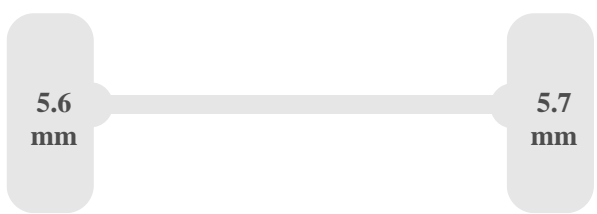

Primul ax

- Ax direc?ional
- disk
- coil_spring