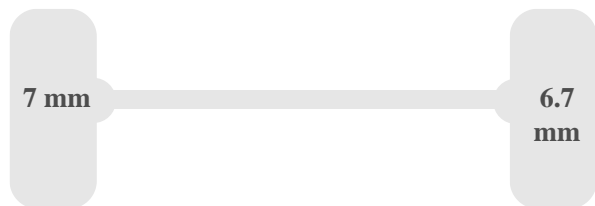

Placare lateral?

Assen

Primul ax

- Ax direc?ional
- disk
- coil_spring