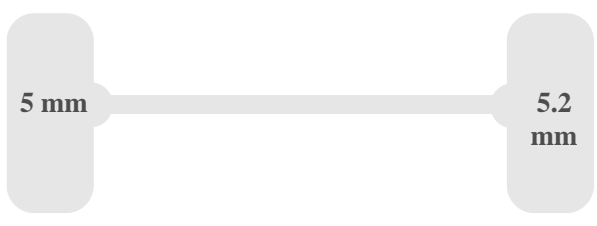

Primul ax

- Ax direc?ional
- disk
- coil_spring