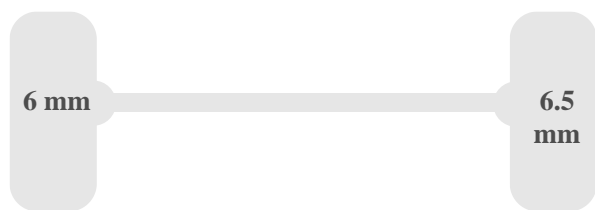

Maksymalna dopuszczalna masa całkowita (GVW)	3500 kg
Maksymalna masa całkowita (GCW)	7000 kg
Maksymalna waga osi przedniej	1750 kg
Maksymalna waga osi tylnej	2200 kg
Masa własna pojazdu	2341 kg
ładowność	1159 kg
Waga holowania	3500 kg

Informacje o silniku

Skrzynia biegów	Manualna skrzynia biegów
Paliwo	Diesel
Moc silnika (KM)	130 PK
Eurostandard silnika	Euro 6
Liczba biegów	6
Pojemność skokowa	2953 CC
AdBlue	

Kabina

Fotele	3

Wnętrze kabiny

Klimatyzacja

Elektryczne szyby

Radio

Podgrzewana przednia szyba

Assen

Pierwsza oś

- disk
- hydraulic