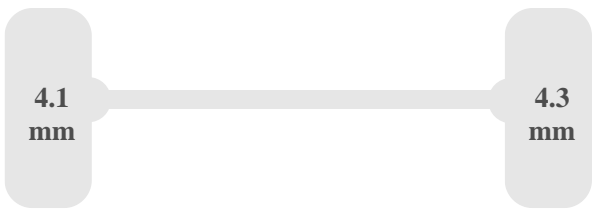

Tweede as

- disk
- leaf_spring