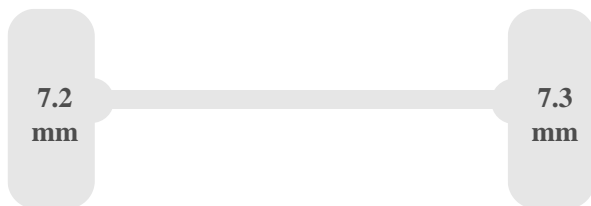

Assen

Eerste as

- Stuuras
- disk
- hydraulic