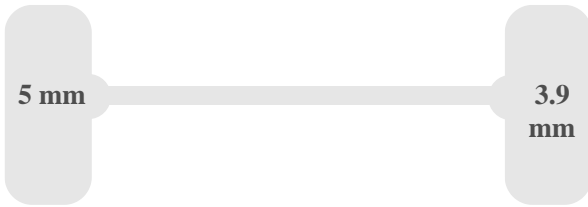

Eerste as

- disk
- coil_spring