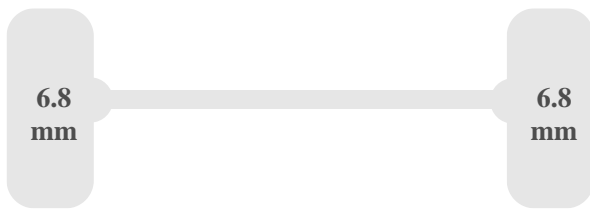

• coil_spring