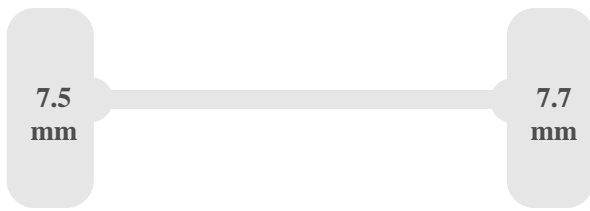

Lat betimmering

Regensensor

Assen

Eerste as

- Stuuras
- disk
- coil_spring