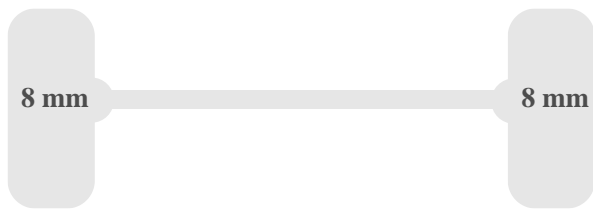

Eerste as

- Stuuras
- disk
- coil_spring