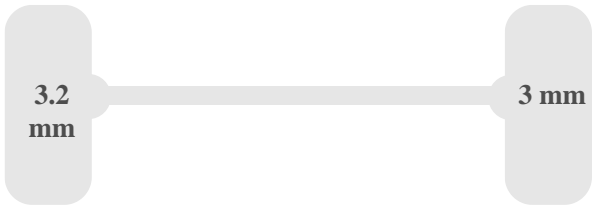

Afmetingen

Wielbasis	320 cm
Lengte	514 cm
breedte	193 cm

hoogte	198 cm
spoorbreedte	164 cm

Gewichten

Max toegelaten gewicht (GVW)	3050 kg
Max totaalgewicht (GCW)	5050 kg
Max gewicht vooras	1550 kg
Max gewicht achteras	1650 kg
Ledig gewicht voertuig	2010 kg
Laadvermogen	1040 kg
Trekgewicht	2000 kg

Veiligheidsopties

Cruise control
ESP
Tractie control

Voertuigkenmerken

Lat betimmering
Regensensor
Sjorogen

Assen

Eerste as

- disk
- coil_spring

Tweede as