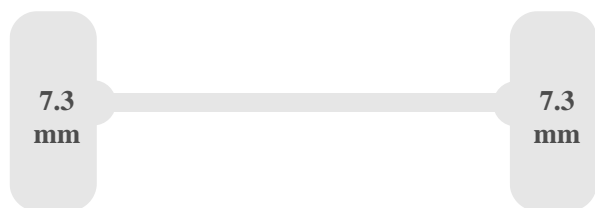

Eerste as

- Stuuras
- disk
- coil_spring