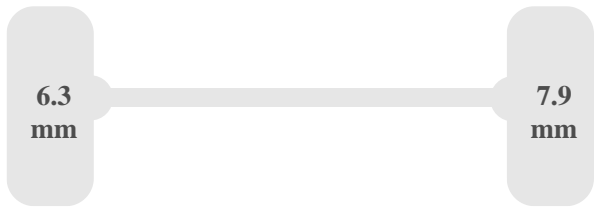

Afmetingen

Wielbasis	410 cm
Lengte	735 cm
breedte	200 cm

hoogte	270 cm
spoorbreedte	174 cm

Gewichten

Max toegelaten gewicht (GVW)	3500 kg
Max totaalgewicht (GCW)	7000 kg
Max gewicht vooras	1900 kg
Max gewicht achteras	2240 kg
Ledig gewicht voertuig	2400 kg
Laadvermogen	1100 kg
Trekgewicht	3500 kg

LED-dag rijverlichting

Veiligheidsopties

Achteruit- Rijcamera
Cruise control
ESP
Tractie control

Voertuigkenmerken

Lat betimmering
Sjorogen

Eerste as

- disk
- coil_spring

Tweede as