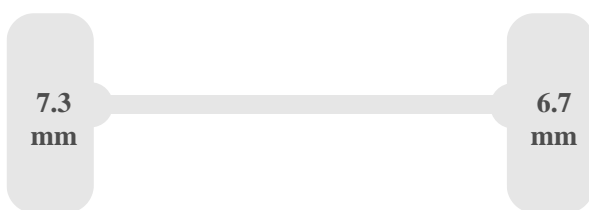

Eerste as

- Stuuras
- disk
- coil_spring