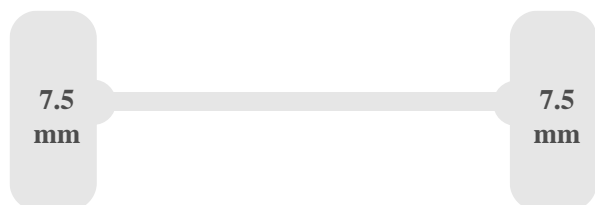

Voertuigkenmerken

Regensensor

Verlichting in laadruimte

Assen

Eerste as

- Stuuras
- disk
- coil_spring