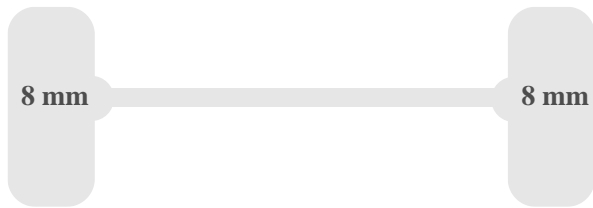

Assen

Eerste as

- Stuuras
- disk
- coil_spring