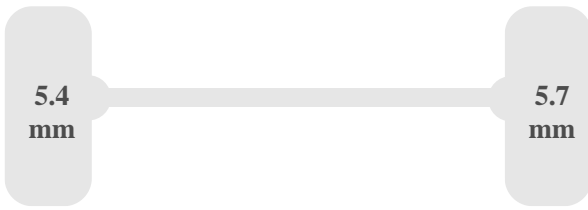

Eerste as

- disk
- coil_spring