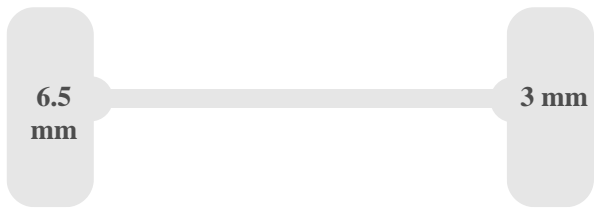

Afmetingen

| | |
|------------------|--------|
| Wielbasis | 410 cm |
| Lengte | 727 cm |
| breedte | 205 cm |

| | |
|--------------|--------|
| hoogte | 288 cm |
| spoorbreedte | 172 cm |

Gewichten

| | |
|------------------------------|---------|
| Max toegelaten gewicht (GVW) | 3500 kg |
| Max totaalgewicht (GCW) | 7000 kg |
| Max gewicht vooras | 1900 kg |
| Max gewicht achteras | 2600 kg |
| Ledig gewicht voertuig | 2479 kg |
| Laadvermogen | 1021 kg |
| Trekgewicht | 3500 kg |

Tweede as

- disk
- parabolic