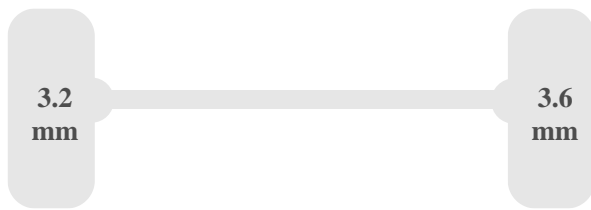

Eerste as

- Stuuras
- disk
- coil_spring