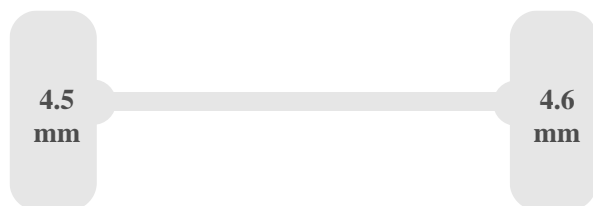

ESP

Caratteristiche del veicolo

Dubbele Schuifdeuren

Assen

Primo asse

- disk
- coil_spring

Secondo asse

- disk
- coil_spring