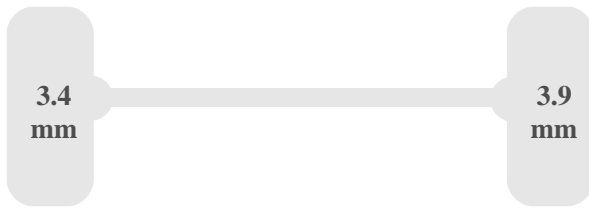

Assen

Primo asse

- disk
- coil_spring