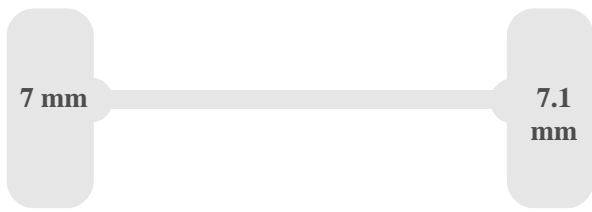

Parkeersensoren achter
Cruise Control
ESP
Controllo di Trazione

Caratteristiche del veicolo

Rivestimento a Doghe
Sensore Pioggia
Anelli di Fissaggio

Assen

Primo asse
• Asse sterzante
• disk

- coil_spring

Secondo asse