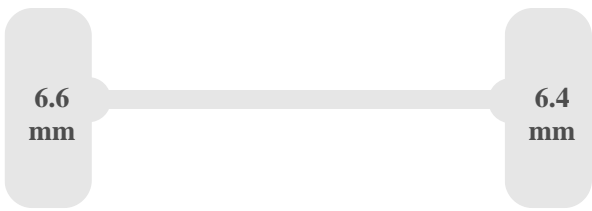

Zweite Achse

- disk
- leaf_spring