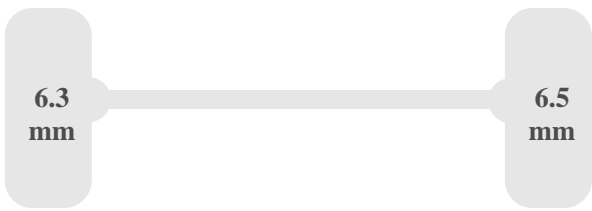

Abmessungen

Länge	640 cm
Breite	210 cm

Radstand	366 cm
Höhe	248 cm
Spurbreite	155 cm

Gewichte

Maximales zulässiges Gewicht (GVW)	3500 kg
Maximales Gesamtgewicht (GCW)	7000 kg
Maximales Gewicht Vorderachse	1850 kg
Maximales Gewicht Hinterachse	2300 kg
Leergewicht Fahrzeug	2877 kg
Nutzlast	623 kg
Anhängerlast	3500 kg

Sicherheitsoptionen

Tempomat	
Traktionskontrolle	

Fahrzeugeigenschaften

Kippsystem	
Anhängerkupplung	

Assen

Erste Achse	
• Lenkachse	
• disk	
• hydraulic	

Zweite Achse

- disk
- leaf_spring