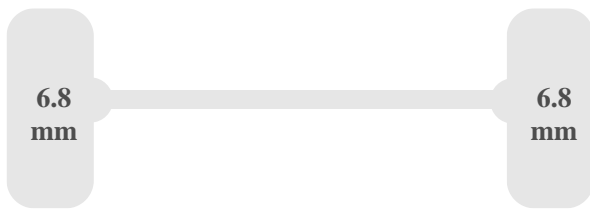

Sicherheitsoptionen

Parkeersensoren achter
Tempomat
ESP
Spurhalteassistent
Traktionskontrolle

Fahrzeugeigenschaften

Zurrösen

Assen

Erste Achse
• disk

• coil_spring

Zweite Achse