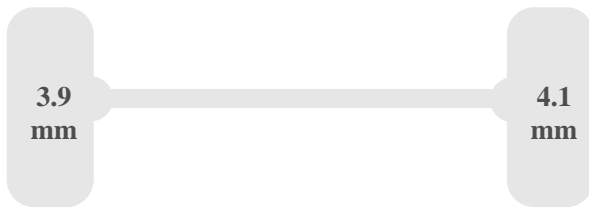

Erste Achse

- Lenkachse
- disk
- coil_spring