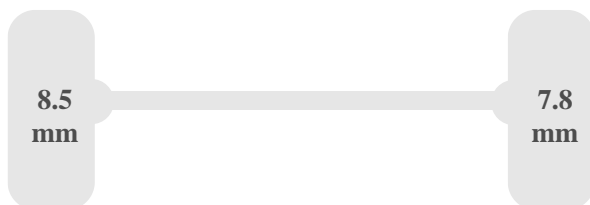

Anhängerlast

2500 kg

Motorinformationen

Getriebe	Automatik
Kraftstoff	Diesel
PS	160 PK
Motor Eur	Euro 6
Anzahl der Gänge	9
Hubraum	1950 CC
AdBlue	

Kabine

Sitze	5

Kabineninterieur

Elektrisch einklappbare Spiegel

Bluetooth

Elektrisch verstellbare Spiegel

Elektrische Fensterheber

Multifunktionslenkrad

Radio

Servolenkung

Kabinenexterieur

LED-Tagfahrlicht

LED-Scheinwerfer

Sicherheitsoptionen

Rückfahrkamera

Tempomat

ESP

Traktionskontrolle

Assen

Erste Achse

- disk
- coil_spring

Zweite Achse

- disk
- coil_spring