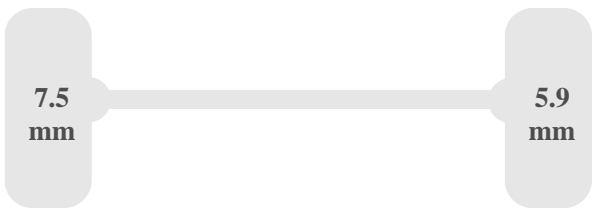

Bodenmaterial	Betonmultiplex
Innenlänge Aufbau	313 cm
Innenbreite Aufbau	180 cm
Innenhöhe Aufbau	190 cm
Abstand zwischen Radkästen	131 cm

Abmessungen

Radstand	352 cm
Länge	540 cm
Breite	196 cm
Höhe	266 cm
Spurbreite	172 cm

Zweite Achse

- disk
- parabolic