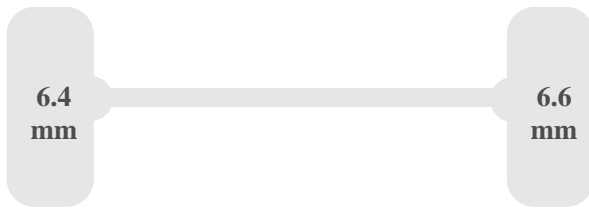

Erste Achse

- disk
- coil_spring